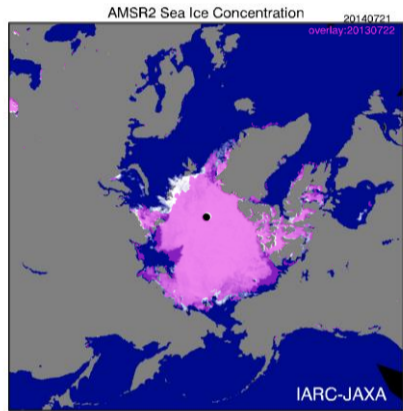

9月8日は「中秋の名月」です。ススキ、団子、サトイモなどを供え、月見をする方も多いことと思います。旧暦の秋は7~9月で、旧暦の8月15日が秋の期間の真ん中にあたることから「中秋」と呼ばれており、旧暦8月15日の月を「中秋の名月」「十五夜」などと呼びます。新暦とは1ヵ月程度のズレが生じるため、9月7日から10月8日の間に訪れる満月を今では、「十五夜」「中秋の名月」と、呼んでいます。

日本では、平安時代から「十五夜」には観月の宴が催されてきました。江戸時代には、その宴と秋の収穫を感謝する祭事が合わさって一般に広まり、今の「お月見」が形成されたと言われています。さらに、「待宵」「十五夜」「十六夜」「立待月」と称し、「十五夜」前後の月も愛でる習慣もあります。

## 《9月の北極海》

左のグラフは毎年、9月中旬に最少になる北極海氷面積は初旬の段階で、2010年代では最も多いことを示しています。北極上空からの海水状況の左図でも現況の白い部分がかなり見られ1年前のピンクの部分と比べても海氷が多いことがわかります。2000年以前の10年ごとの平均海氷面積に比べると海氷面積は、まだまだ少ない状況ですので、減少傾向から脱し始めた言うのは時期尚早ですが、北極海から氷が無くなることは今年もないようです。