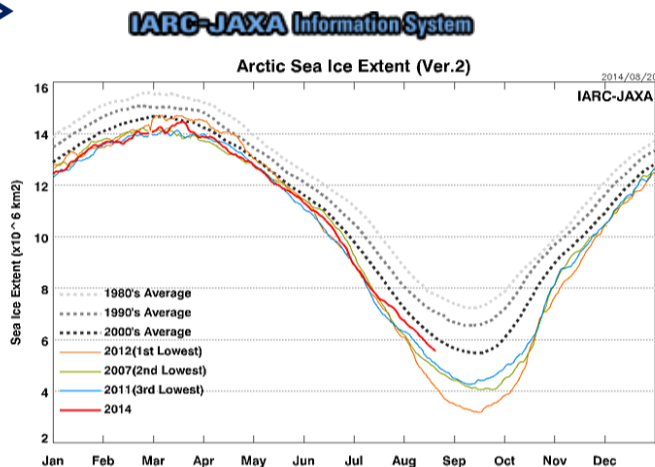

9月8日は「中秋の名月」です。ススキ、団子、サトイモなどを供え、月見をする方も多いことと思います。旧暦の秋は7~9月で、旧暦の8月15日が秋の期間の真ん中にあたることから「中秋」と呼ばれており、旧暦8月15日の月を「中秋の名月」「十五夜」などと呼びます。新暦とは1ヵ月程度のズレが生じるため、9月7日から10月8日の間に訪れる満月を今では、「十五夜」「中秋の名月」と、呼んでいます。

日本では、平安時代から「十五夜」には観月の宴が催されてきました。江戸時代には、その宴と秋の収穫を感謝する祭事が合わさって一般に広まり、今の「お月見」が形成されたと言われています。さらに、「待宵」「十五夜」「十六夜」「立待月」と称し、「十五夜」前後の月も愛でる習慣もあります。

## 《9月の北極海》

左のグラフは毎年、9月中旬に最少になる北極海氷面積は初旬の段階で、2010年代では最も多いことを示しています。北極上空からの海水状況の左図でも現況の白い部分がかなり見られ1年前のピンクの部分と比べても海氷が多いことがわかります。2000年以前の10年ごとの平均海氷面積に比べると海氷面積は、まだまだ少ない状況ですので、減少傾向から脱し始めた言うのは時期尚早ですが、北極海から氷が無くなることは今年もないようです。